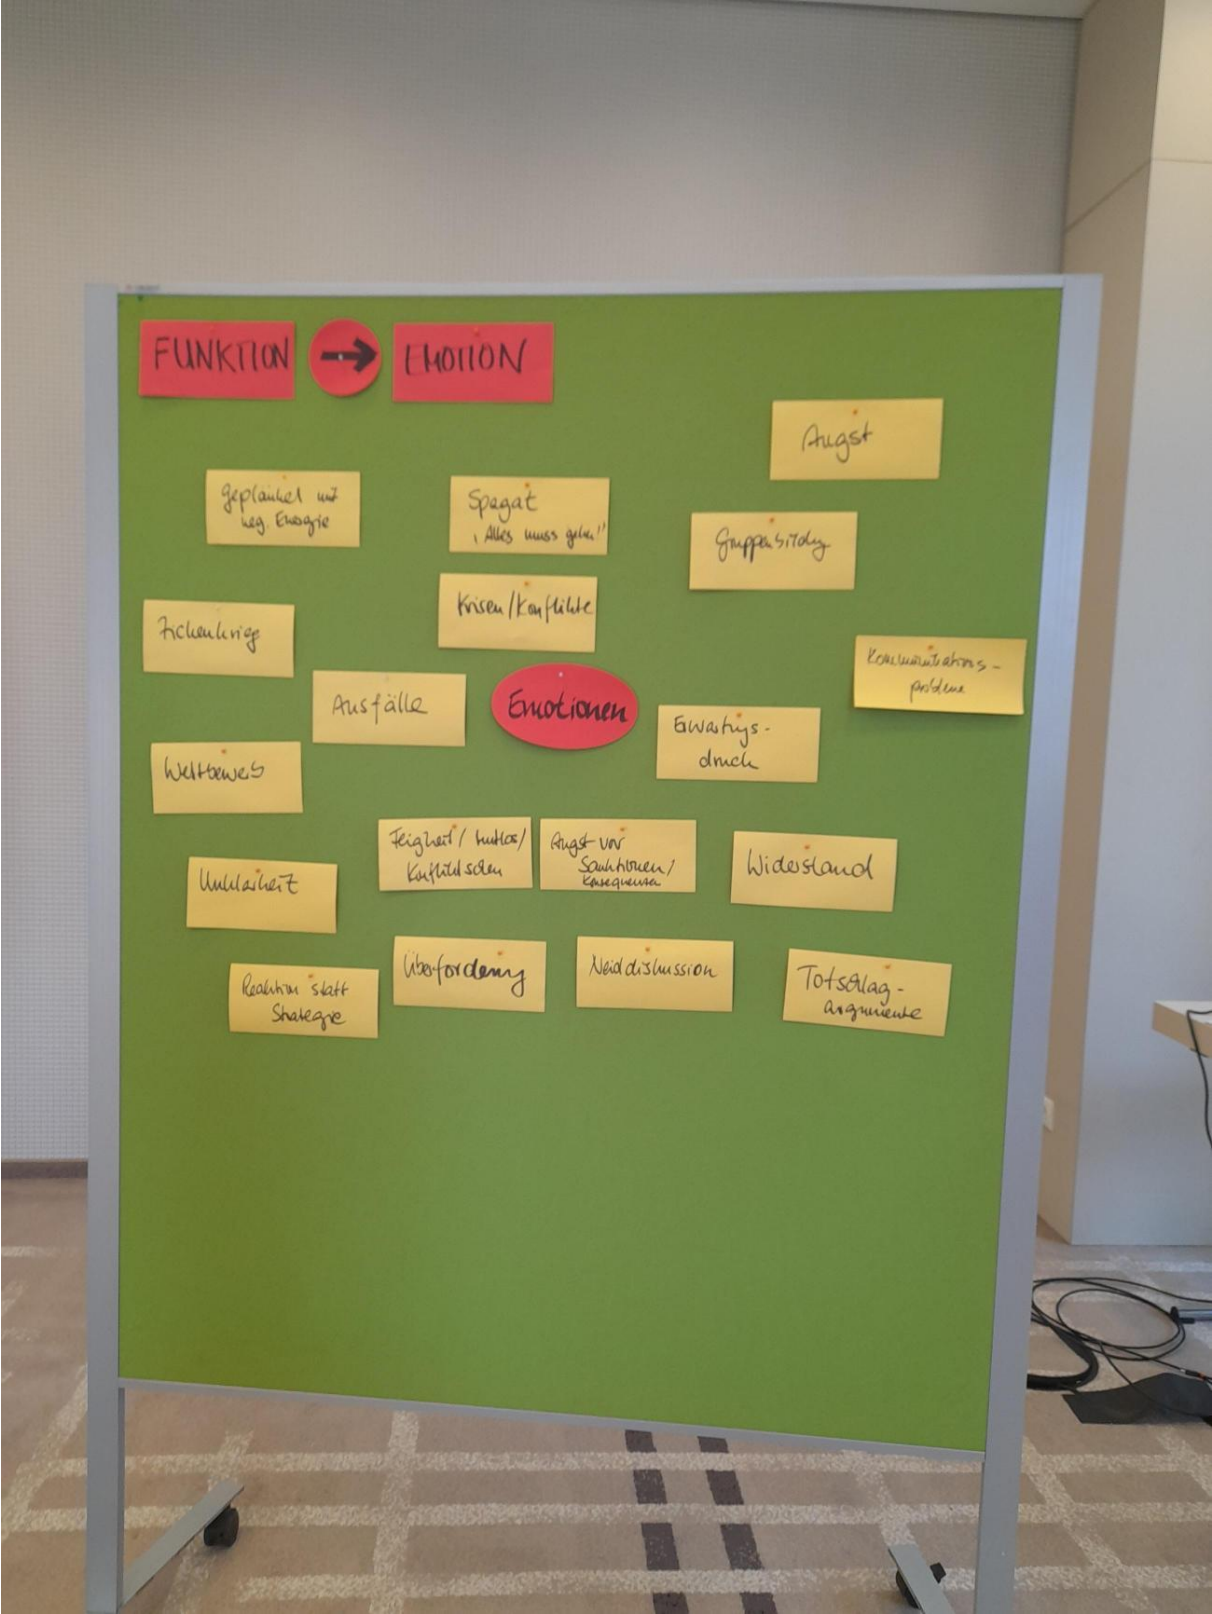

Deep-Dive: Rückendeckung für Führungskräfte - Raus aus der Funktion, hinein in die Emotion

19.01.2023

19. contec forum

Marc Bennerscheidt & Susanne Rösler

MASSNAHMEN

- ☐ TEAM - COACHING
- ☐ FÜHRUNGSKRÄFTE-
COACHING
- ☐ STRUKTUREN, UM
KOMMUNIKATION ZU
VERBESSERN
- FK-Aus-
Multiplikatoren ☐ FK - Ausbildung
& Multiplikatoren