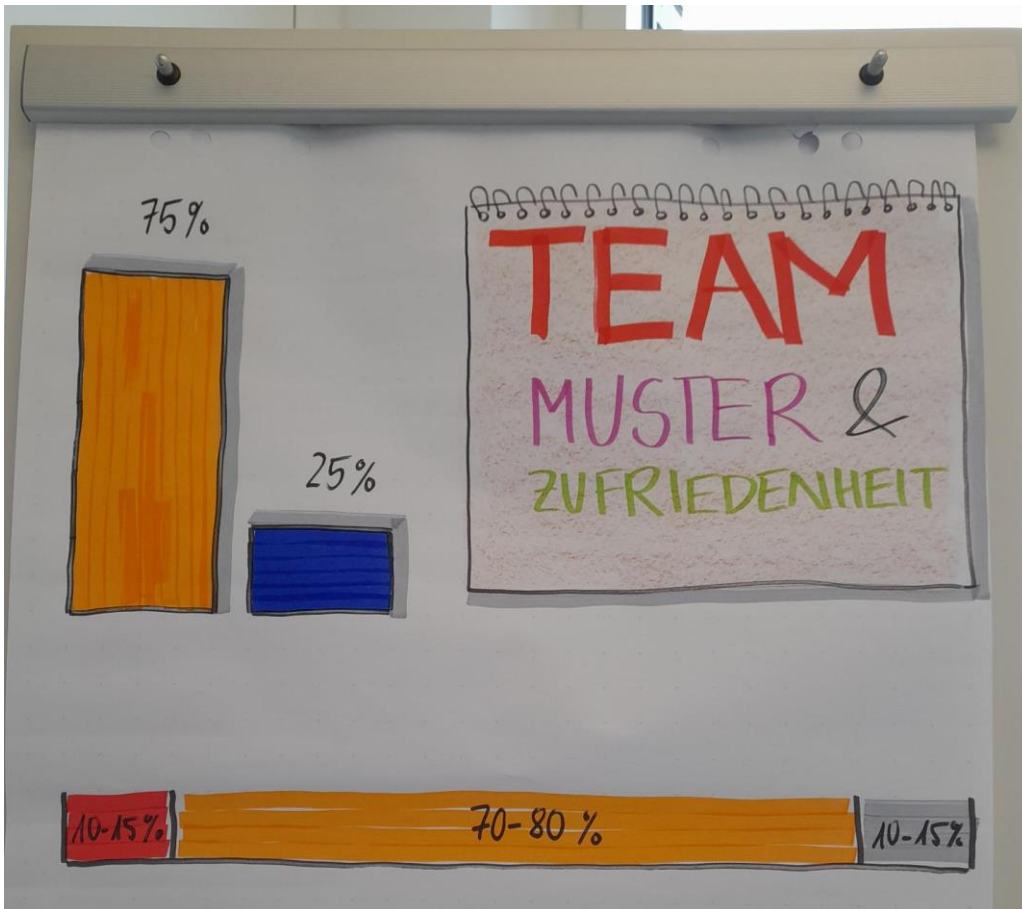

Deep-Dive: Rückendeckung für Führungskräfte - Raus aus der Funktion, hinein in die Emotion

19.01.2023

19. contec forum

Marc Bennerscheidt & Susanne Rösler

MASSNAHMEN

- ☐ TEAM - COACHING
- ☐ FÜHRUNGSKRÄFTE-
COACHING
- ☐ STRUKTUREN, UM
KOMMUNIKATION ZU
VERBESSERN
- FK-Aus-
Multiplikatoren ☐ FK - Ausbildung
& Multiplikatoren